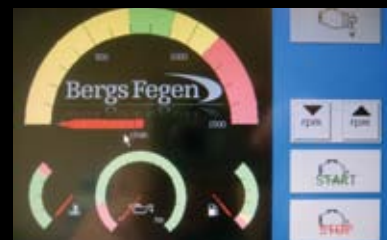

- Lättarbetat system med hjälp av en mycket robust pekskärm.
- Integrerad våg som tillval.
- Flexibilitet, systemet kan enkelt anpassas efter våra kunders krav och önskemål.
- Skalbart system, kan med hjälp av CAN-buss teknologi växa och vidareutvecklas med ökade framtida kundkrav.
- Kommunicerar med lastbilens påbyggargränssnitt på CAN, vilket ger stora möjligheter till informationsutbyte mellan bilens och påbyggnadens system.

Bergs Fegen

Funktioner

Med systemet pekskärm har operatören full kontroll över alla funktioner. Genom att bara peka på skärmen har man full kontroll på alla funktioner som

Skärmsida 1, Allmänt

Visning av:

- Motorvarvtal
- Kylvattentemperatur
- Oljetryck motor
- Bränslenivå
- Viktinformation från bilen och släpets luftfjädring

Kontroll och styrning av:

- Starta/stoppa motorn
- Öka/minska motorvarvtalet
- Lägga i/ur kraftuttaget,
- vissa modeller